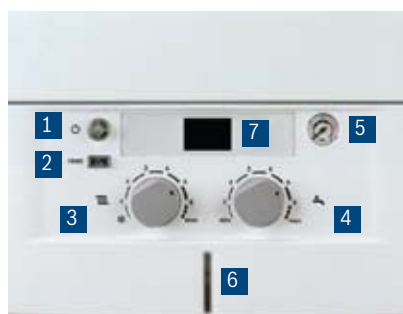

- 1 Кнопка питания вкл./выкл.
- 2 Кнопка сброса ошибок
- 3 Регулятор температуры отопления
- 4 Регулятор температуры горячей воды
- 5 Манометр
- 6 Индикатор работы котла
- 7 Многофункциональный дисплей